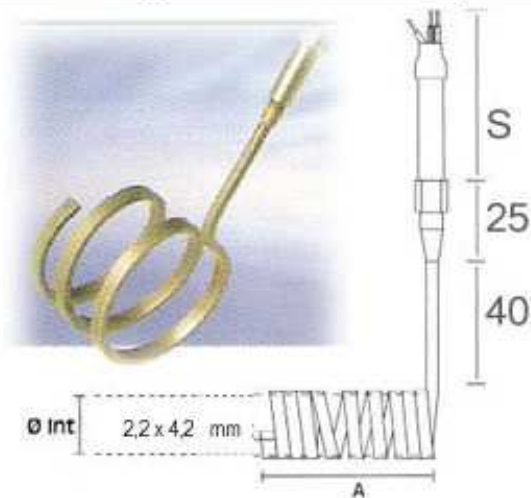

## MODELS OF CONFORMABLE HELICAL CARTRIDGE

RCO Ø 4

DIAMETER MM.	LONGITUDE MM.	INACTIVE ZONE	230 V W
Ø 4	400	90	200
	550	90	315
	750	90	400
	950	90	500
	1.150	90	630
	1.350	90	750
	1.650	90	1.000
	2.000	90	1.250
	2.500	90	1.500

RCO 3 x 3 ☐

DIAMETER MM.	LONGITUDE MM.	INACTIVE ZONE	230 V W
3x3 ☐	200	90	175
	240	90	175
	300	90	225
	350	90	250
	390	90	215
	400	90	300
	450	90	350
	500	90	400
	540	90	325
	600	90	500
	650	90	400
	700	90	500
	740	90	470
	800	90	600
	900	90	700
	940	90	610
	1.000	90	800
	1.140	90	630
	1.200	90	900
	1.500	90	750
1.800	90	1.100	
2.000	90	1.400	

# RCO 2,2 x 4,2 Ø

DIAMETER MM.	LONGITUDE MM.	INACTIVE ZONE	230 V W
2,2x4,2 Ø	200	90	175
	250	90	190
	330	90	200
	380	90	225
	430	90	250
	480	90	300
	560	90	350
	630	90	400
	700	90	450
	750	90	550
	860	90	625
	950	90	675
	1.000	90	700
	1.200	90	800
	1.400	90	950
	1.600	90	1.100
	1.800	90	1.200
2.000	90	1.300	

RCO 6 x 6 ☐

DIAMETER MM.	LONGITUDE MM.	INACTIVE ZONE	230 V W
6x6 ☐	210	90	200
	250	90	250
	300	90	300
	400	90	400
	500	90	500
	600	90	600
	700	90	650
	800	90	750
	900	90	850
	1.000	90	950
	1.250	90	1.100
	1.500	90	1.250
	1.750	90	1.600
	2.000	90	1.750
	2.500	90	1.850
3.000	90	2.000	