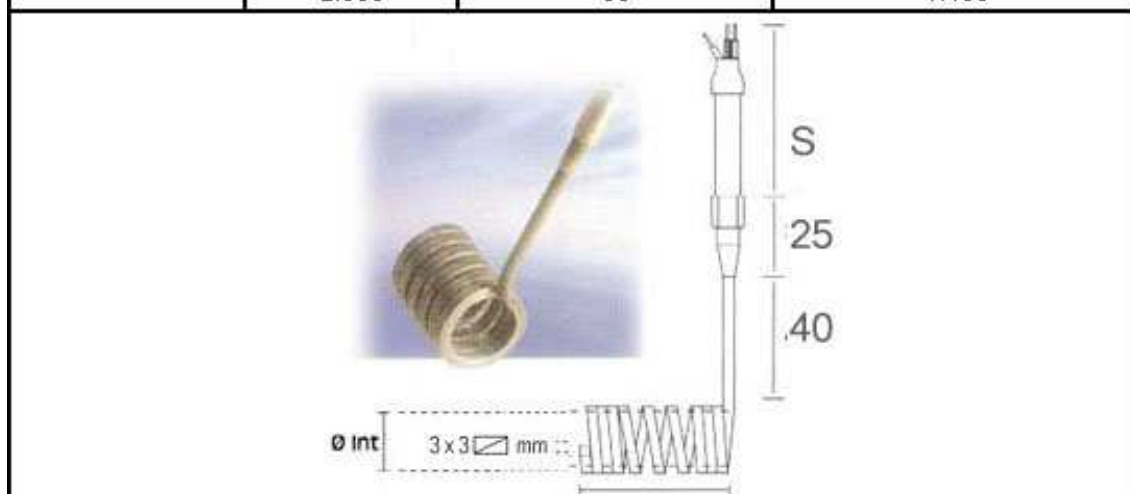

## MODELS OF CONFORMABLE HELICAL CARTRIDGE

RCO Ø 4

DIAMETER MM.	LONGITUDE MM.	INACTIVE ZONE	230 V W
Ø 4	400	90	200
	550	90	315
	750	90	400
	950	90	500
	1.150	90	630
	1.350	90	750
	1.650	90	1.000
	2.000	90	1.250
	2.500	90	1.500

RCO 3 x 3 ☐

DIAMETER MM.	LONGITUDE MM.	INACTIVE ZONE	230 V W
3x3 ☐	200	90	175
	240	90	175
	300	90	225
	350	90	250
	390	90	215
	400	90	300
	450	90	350
	500	90	400
	540	90	325
	600	90	500
	650	90	400
	700	90	500
	740	90	470
	800	90	600
	900	90	700
	940	90	610
	1.000	90	800
	1.140	90	630
	1.200	90	900
	1.500	90	750
1.800	90	1.100	
2.000	90	1.400	

# RCO 2,2 x 4,2 Ø

DIAMETER MM.	LONGITUDE MM.	INACTIVE ZONE	230 V W
2,2x4,2 Ø	200	90	175
	250	90	190
	330	90	200
	380	90	225
	430	90	250
	480	90	300
	560	90	350
	630	90	400
	700	90	450
	750	90	550
	860	90	625
	950	90	675
	1.000	90	700
	1.200	90	800
	1.400	90	950
	1.600	90	1.100
	1.800	90	1.200
2.000	90	1.300	