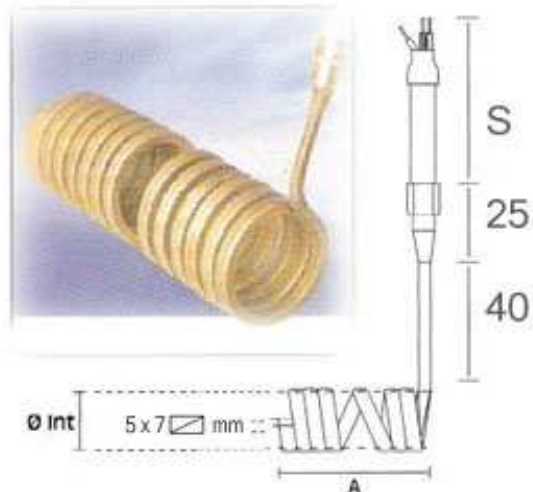

## MODELS OF CONFORMABLE HELICAL CARTRIDGE

RCO Ø 4

DIAMETER MM.	LONGITUDE MM.	INACTIVE ZONE	230 V W
Ø 4	400	90	200
	550	90	315
	750	90	400
	950	90	500
	1.150	90	630
	1.350	90	750
	1.650	90	1.000
	2.000	90	1.250
	2.500	90	1.500

RCO 3 x 3 ☐

DIAMETER MM.	LONGITUDE MM.	INACTIVE ZONE	230 V W
3x3 ☐	200	90	175
	240	90	175
	300	90	225
	350	90	250
	390	90	215
	400	90	300
	450	90	350
	500	90	400
	540	90	325
	600	90	500
	650	90	400
	700	90	500
	740	90	470
	800	90	600
	900	90	700
	940	90	610
	1.000	90	800
	1.140	90	630
	1.200	90	900
	1.500	90	750
1.800	90	1.100	
2.000	90	1.400	

# RCO 2,2 x 4,2 Ø

DIAMETER MM.	LONGITUDE MM.	INACTIVE ZONE	230 V W
2,2x4,2 Ø	200	90	175
	250	90	190
	330	90	200
	380	90	225
	430	90	250
	480	90	300
	560	90	350
	630	90	400
	700	90	450
	750	90	550
	860	90	625
	950	90	675
	1.000	90	700
	1.200	90	800
	1.400	90	950
	1.600	90	1.100
	1.800	90	1.200
2.000	90	1.300	

RCO 5 x 7  $\square$

DIAMETER MM.	LONGITUDE MM.	INACTIVE ZONE	230 V W
5x7 $\square$	210	90	200
	250	90	250
	300	90	300
	400	90	400
	500	90	500
	600	90	600
	700	90	650
	800	90	750
	900	90	850
	1.000	90	950
	1.250	90	1.100
	1.500	90	1.250
	1.750	90	1.600
	2.000	90	1.750
	2.500	90	1.850
	3.000	90	2.000