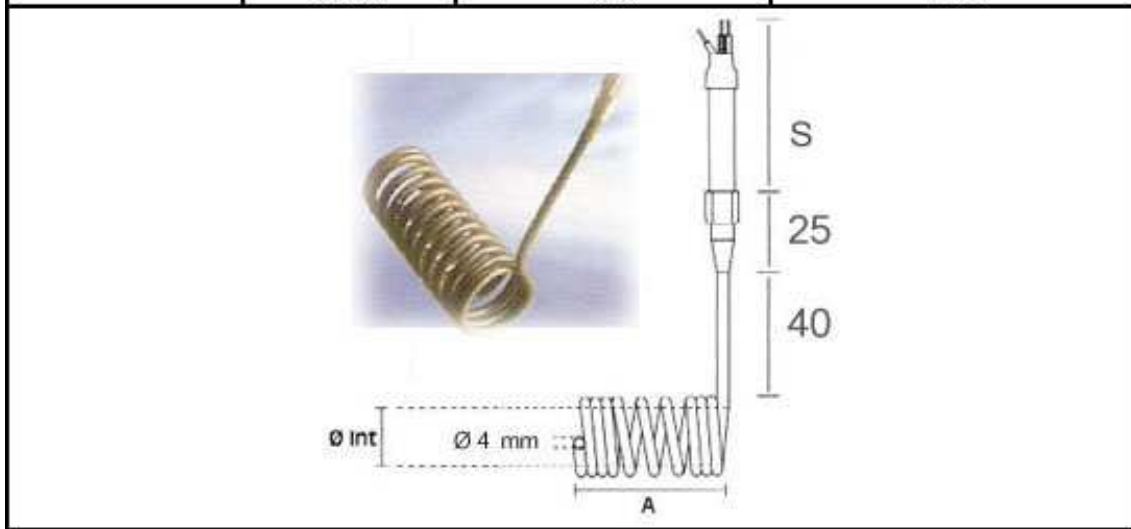

## MODELS OF CONFORMABLE HELICAL CARTRIDGE

RCO Ø 4

DIAMETER MM.	LONGITUDE MM.	INACTIVE ZONE	230 V W
Ø 4	400	90	200
	550	90	315
	750	90	400
	950	90	500
	1.150	90	630
	1.350	90	750
	1.650	90	1.000
	2.000	90	1.250
	2.500	90	1.500

RCO 3 x 3 ☐

DIAMETER MM.	LONGITUDE MM.	INACTIVE ZONE	230 V W
3x3 ☐	200	90	175
	240	90	175
	300	90	225
	350	90	250
	390	90	215
	400	90	300
	450	90	350
	500	90	400
	540	90	325
	600	90	500
	650	90	400
	700	90	500
	740	90	470
	800	90	600
	900	90	700
	940	90	610
	1.000	90	800
	1.140	90	630
	1.200	90	900
	1.500	90	750
1.800	90	1.100	
2.000	90	1.400	

# RCO 2,2 x 4,2 Ø

DIAMETER MM.	LONGITUDE MM.	INACTIVE ZONE	230 V W
2,2x4,2 Ø	200	90	175
	250	90	190
	330	90	200
	380	90	225
	430	90	250
	480	90	300
	560	90	350
	630	90	400
	700	90	450
	750	90	550
	860	90	625
	950	90	675
	1.000	90	700
	1.200	90	800
	1.400	90	950
	1.600	90	1.100
	1.800	90	1.200
2.000	90	1.300	

RCO 6 x 6 ☐

DIAMETER MM.	LONGITUDE MM.	INACTIVE ZONE	230 V W
6x6 ☐	210	90	200
	250	90	250
	300	90	300
	400	90	400
	500	90	500
	600	90	600
	700	90	650
	800	90	750
	900	90	850
	1.000	90	950
	1.250	90	1.100
	1.500	90	1.250
	1.750	90	1.600
	2.000	90	1.750
	2.500	90	1.850
3.000	90	2.000	